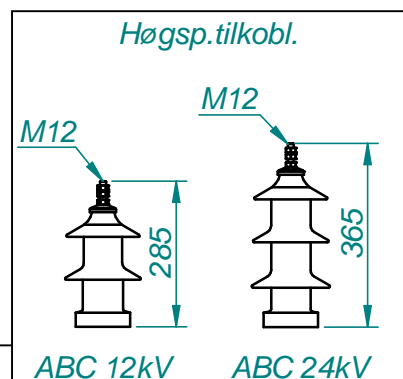

b	Mål 540 og 1139 tilføyd	SS 26.06.2015
a	Mål 670 og 158 var før 750 og 201	SS 19.05.2015
Rev nr	Endring	Godkj. Dato

Art.nr.

**Målskisse**  
1000 kVA 3-fase oljeisol. transf.  
OTT7470S

Skala:  
**1:25**  
A4