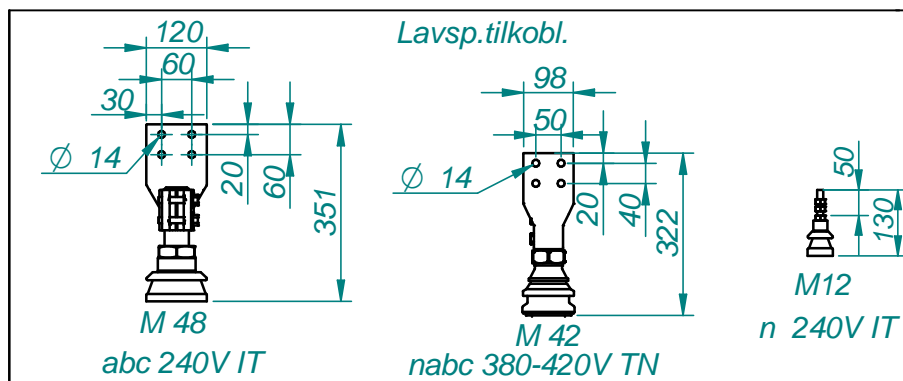

b	Mål 540 og 1139 tilføyd	SS 26.06.2015
a	Mål 670 og 158 var før 750 og 201	SS 19.05.2015
Rev nr	Endring	Godkj. Dato

Art.nr.

**Målskisse**  
1000 kVA 3-fase oljeisol. transf.  
OTT7470S

Skala:  
**1:25**  
A4