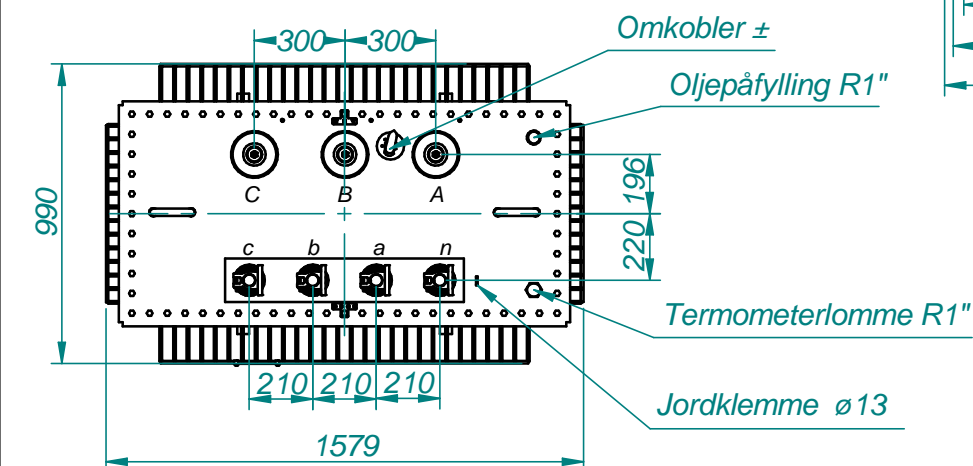

b	Mål 540 og 1139 tilføyd	SS 26.06.2015
a	Mål 670 og 158 var før 750 og 201	SS 19.05.2015
Rev nr	Endring	Godkj. Dato

Art.nr.

**Målskisse**  
1000 kVA 3-fase oljeisol. transf.  
OTT7470S

Skala:  
**1:25**  
A4