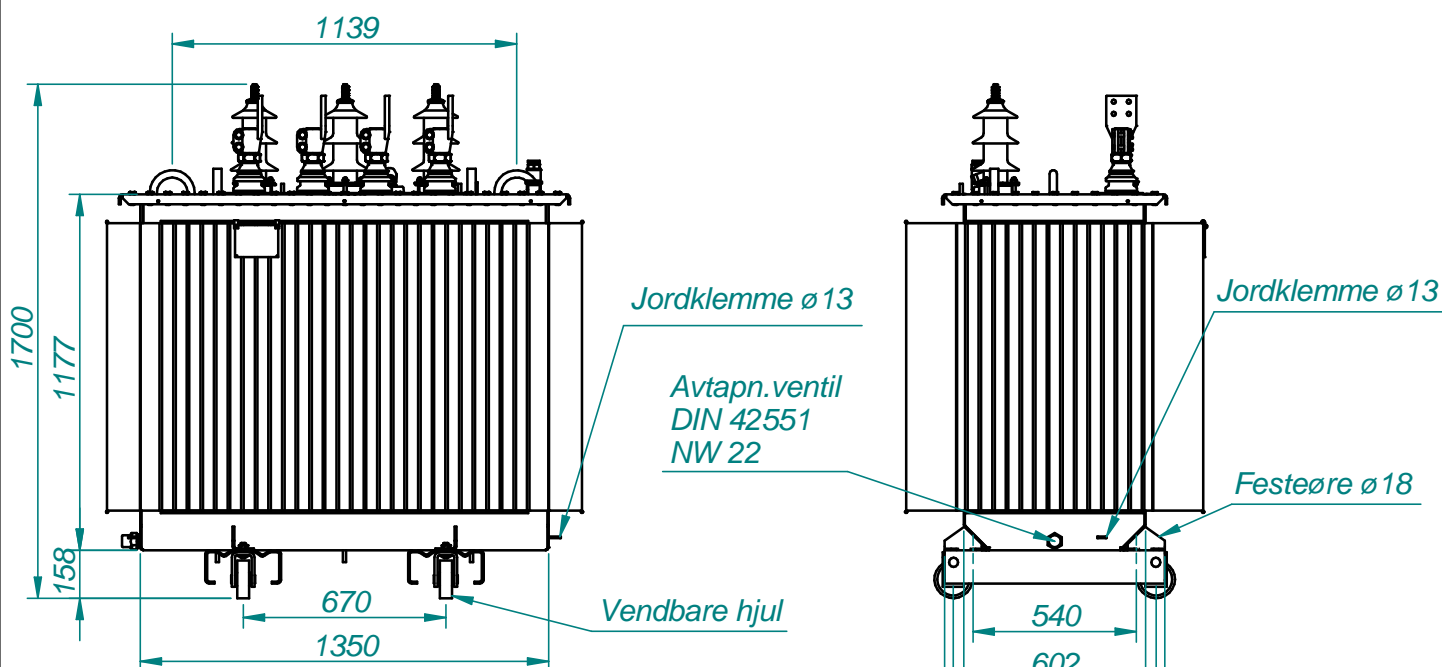

b	Mål 540 og 1139 tilføyd	SS 26.06.2015
a	Mål 670 og 158 var før 750 og 201	SS 19.05.2015
Rev nr	Endring	Godkj. Dato

Art.nr.

**Målskisse**  
1000 kVA 3-fase oljeisol. transf.  
OTT7470S

Skala:  
**1:25**  
A4

Dato: 12.02.2015

Mod. av: sohkyr

Kontroll:

Erstatning for:

Erstattet av:

**MØRE  
TRAFØ**

MØRE TRAFØ AS  
N-6230 SYKKYLVEN

Tgn. nr: