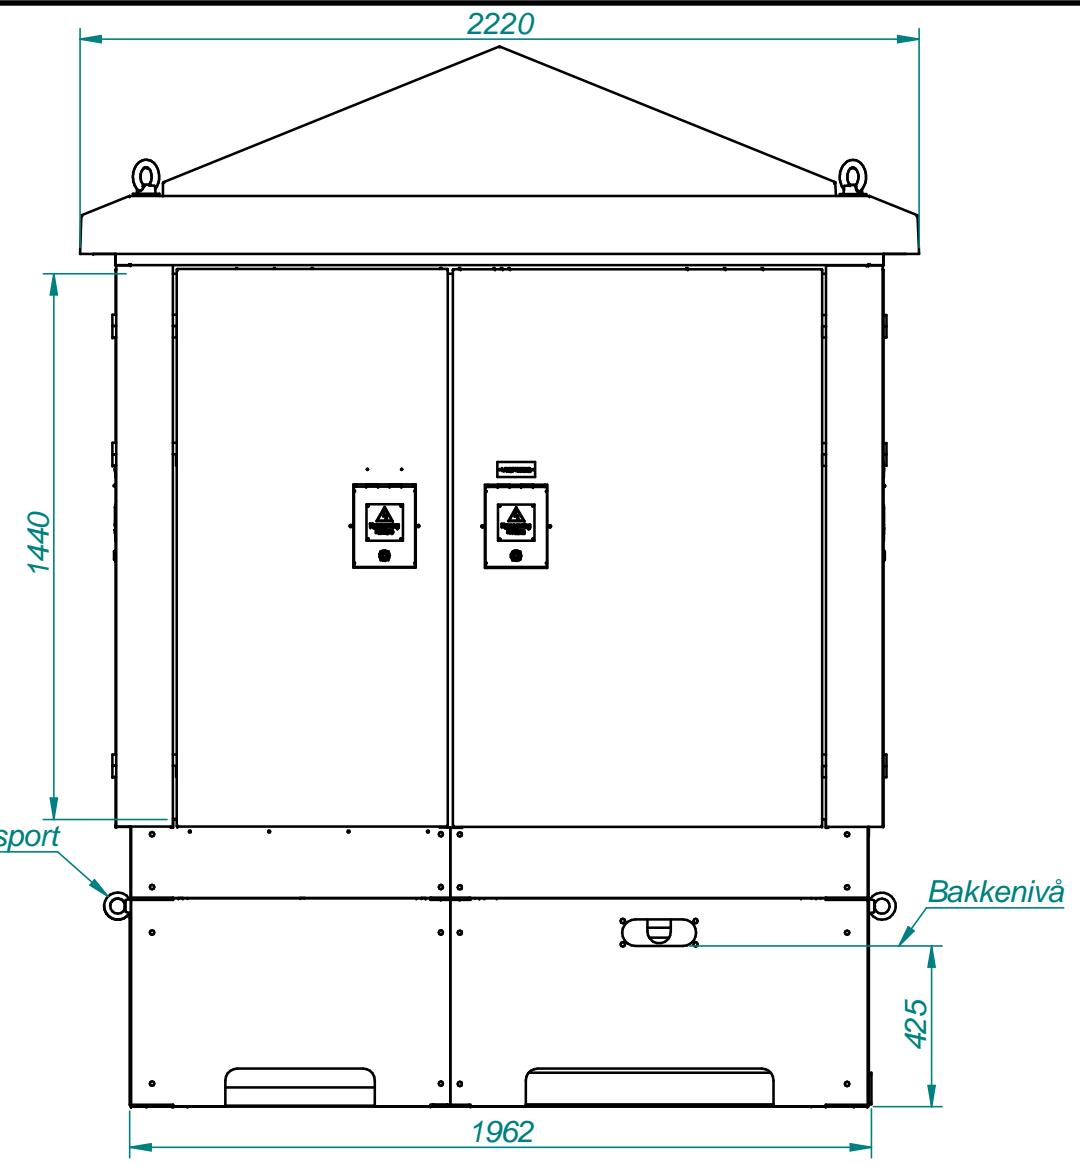

Art.nr. _____

Festørene for transport

Bakkenivå

FLEX3 kan også konfigureres med eget rom for AMS-utstyr / gatelys, se blad 2.

Maks vekt nettstasjon uten transformator: 1200 kg

1	Målskisse FLEX3	Målestokk	Tegn.sansig	10.04.13
		1:5 A3	Trac. Kfr.	
Erstattet for:		N-4364 A		
MØRE TRAFØ MØRE TRAFØ AS N-6230 SYKKYLVEN		Erstattet av:		

Art.nr.

FLEX3 med eget rom for AMS-utstyr / gatelys.
 HS-rommet reduseres til maks 3-felt RM6.

1	Målskisse FLEX3	Målestokk	Tegn.sansig	10.04.13
		1:5 A3	Trac.	
		Erstattet av:		
MØRE TRAFØ MØRE TRAFØ AS N-6230 SYKKYLVEN		N-4364 A		
		Erstattet av:		