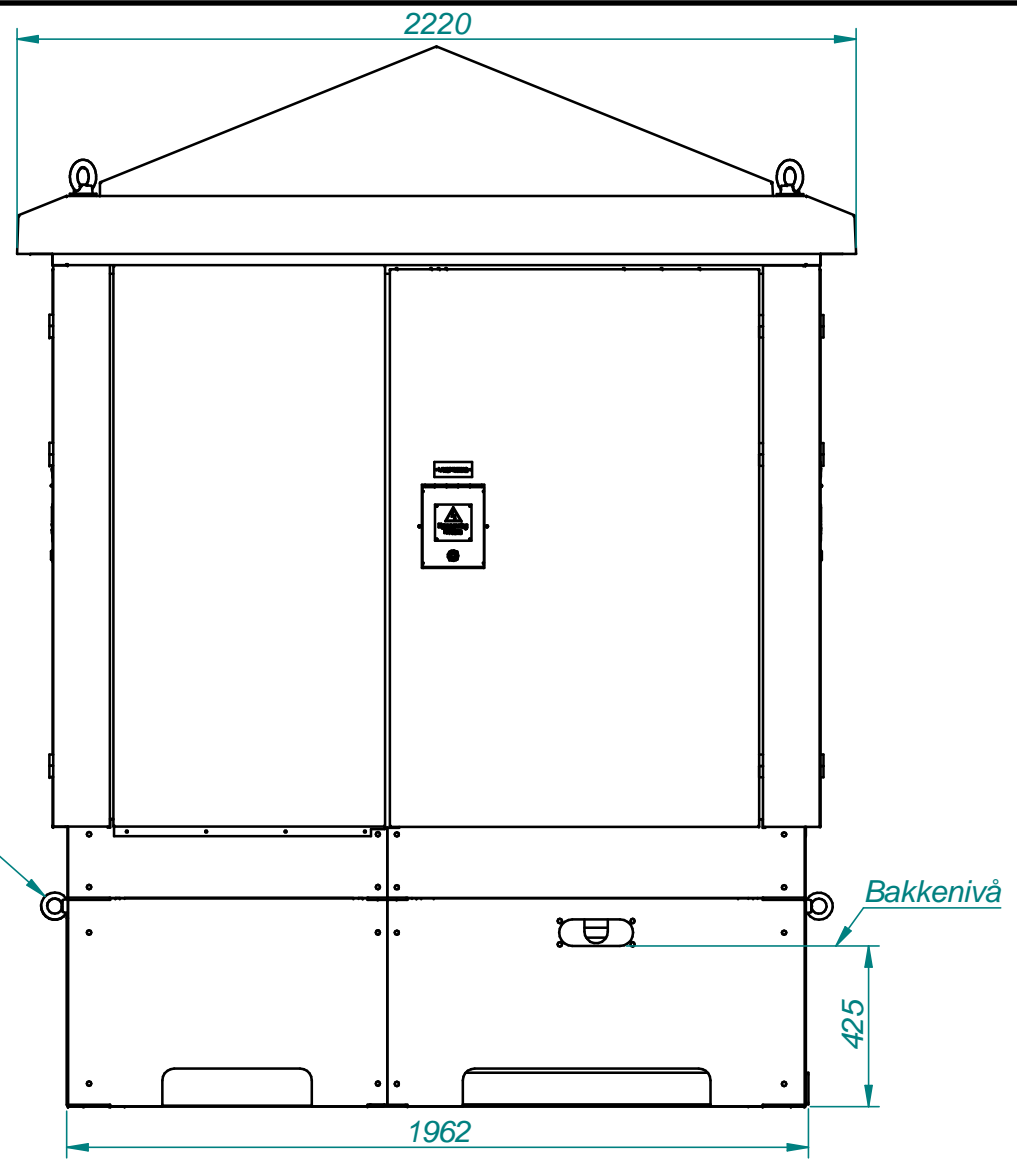

Art.nr. _____

Festørene for transport

Bakkenivå

FLEX3 kan også konfigureres med eget rom for AMS-utstyr / gatelys, se blad 2.

Maks vekt nettstasjon uten transformator: 1200 kg

1	Målskisse FLEX3	Målestokk	Tegn.sansig	10.04.13
		1:5 A3	Trac. Kfr.	
Erstattet for:		N-4364 A		
MØRE TRAFØ MØRE TRAFØ AS N-6230 SYKKYLVEN		Erstattet av:		

Art.nr.

FLEX3 med eget rom for AMS-utstyr / gatelys.
 HS-rommet reduseres til maks 3-felt RM6.

1	Målskisse FLEX3	Målestokk	Tegn.sansig	10.04.13
		1:5 A3	Trac.	
		Erstattet av:		
MØRE TRAFØ MØRE TRAFØ AS N-6230 SYKKYLVEN		N-4364 A		
		Erstattet av:		