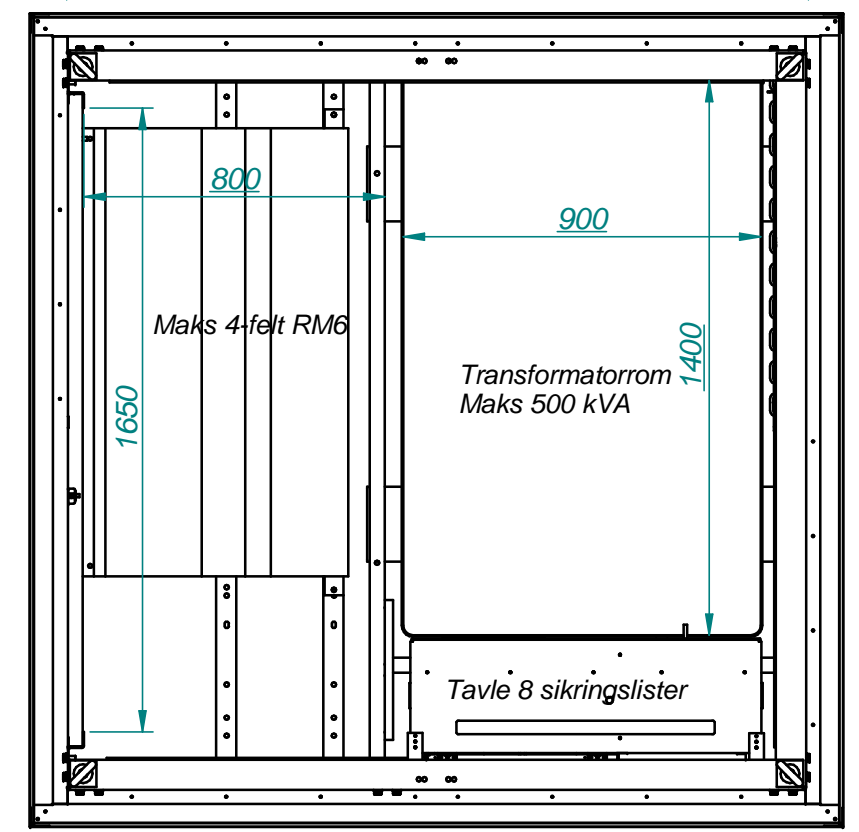

Art.nr. _____

Festørene for transport

Bakkenivå

FLEX3 kan også konfigureres med eget rom for AMS-utstyr / gatelys, se blad 2.

Maks vekt nettstasjon uten transformator: 1200 kg

1	Målskisse FLEX3	Målestokk	Tegn.sansig	10.04.13
		1:5 A3	Trac. Kfr.	
Erstattet for:		N-4364 A		
MØRE TRAFØ MØRE TRAFØ AS N-6230 SYKKYLVEN		Erstattet av:		

Art.nr.

FLEX3 med eget rom for AMS-utstyr / gatelys.
 HS-rommet reduseres til maks 3-felt RM6.

1	Målskisse FLEX3	Målestokk	Tegn.sansig	10.04.13
		1:5 A3	Trac.	
		Erstattet av:		
MØRE TRAFØ MØRE TRAFØ AS N-6230 SYKKYLVEN		N-4364 A		
		Erstattet av:		