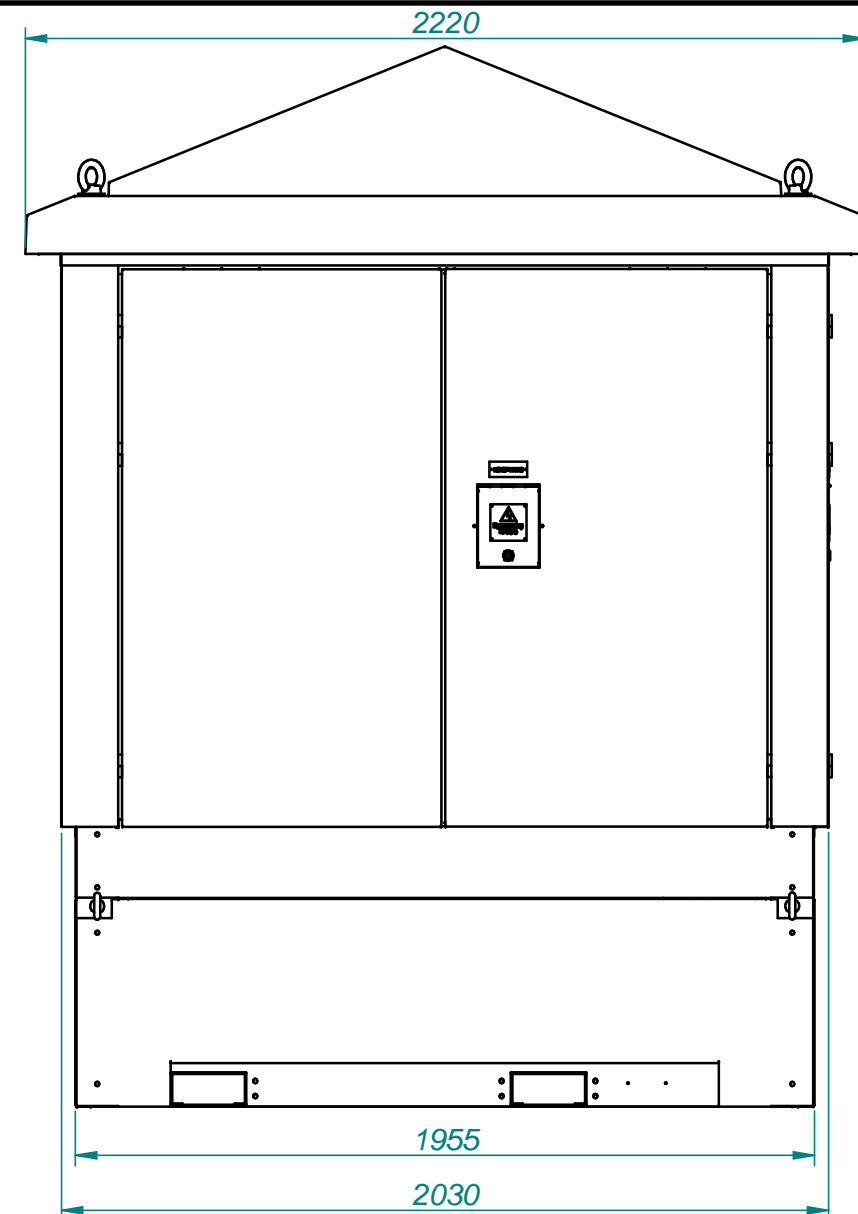

Art.nr. _____

Festørene for transport

Bakkenivå

FLEX3 kan også konfigureres med eget rom for AMS-utstyr / gatelys, se blad 2.

Maks vekt nettstasjon uten transformator: 1200 kg

1	Målskisse FLEX3	Målestokk	Tegn.sansig	10.04.13
		1:5 A3	Trac. Kfr.	
Erstattet for:		N-4364 A		
MØRE TRAFØ MØRE TRAFØ AS N-6230 SYKKYLVEN		Erstattet av:		

Art.nr.

FLEX3 med eget rom for AMS-utstyr / gatelys.
 HS-rommet reduseres til maks 3-felt RM6.

1	Målskisse FLEX3	Målestokk	Tegn.sansig	10.04.13
		1:5 A3	Trac.	
		Erstattet av:		
MØRE TRAFØ MØRE TRAFØ AS N-6230 SYKKYLVEN		N-4364 A		
		Erstattet av:		