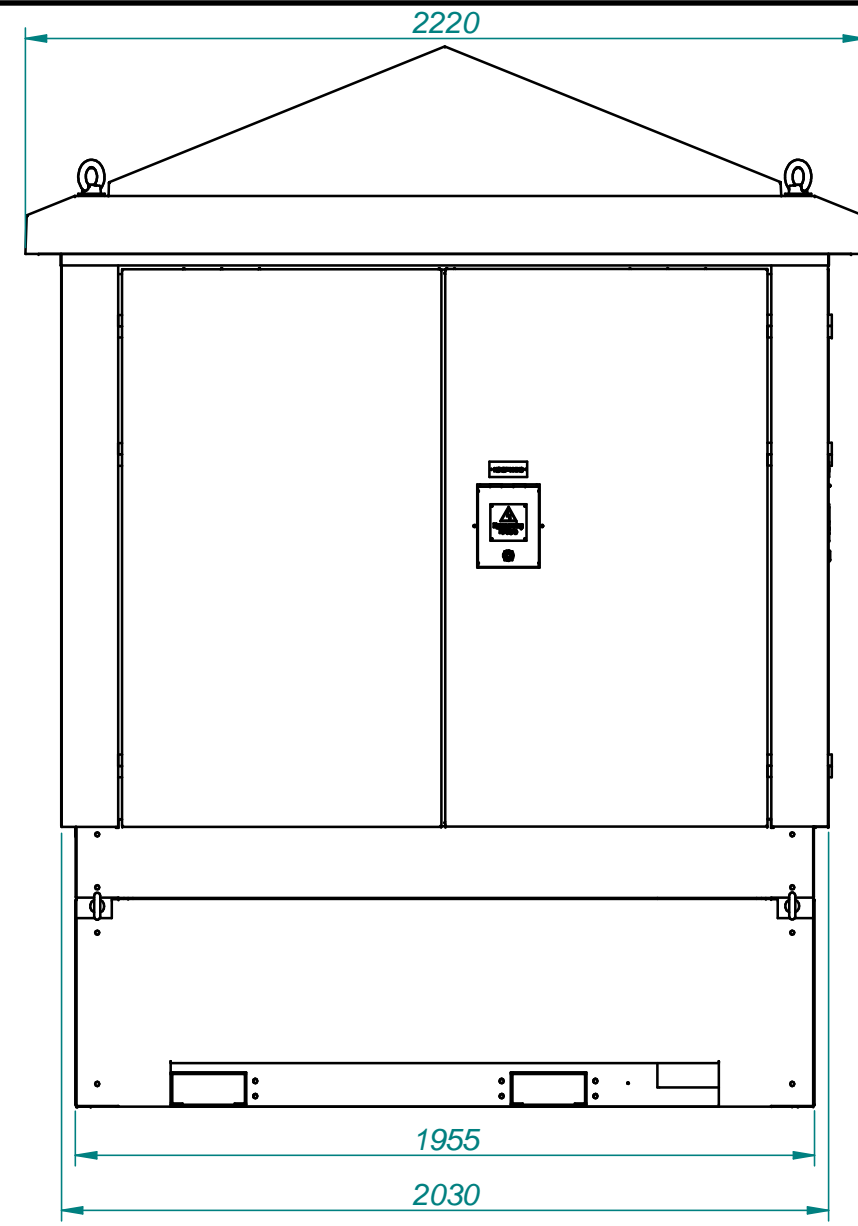

Art.nr. _____

Festørene for transport

Bakkenivå

FLEX3 kan også konfigureres med eget rom for AMS-utstyr / gatelys, se blad 2.

Maks vekt nettstasjon uten transformator: 1200 kg

1	Målskisse FLEX3	Målestokk	Tegn.sansig	10.04.13
		1:5 A3	Trac. Kfr.	
Erstattet for:		N-4364 A		
MØRE TRAFØ MØRE TRAFØ AS N-6230 SYKKYLVEN		Erstattet av:		

Art.nr.

FLEX3 med eget rom for AMS-utstyr / gatelys.
 HS-rommet reduseres til maks 3-felt RM6.

1	Målskisse FLEX3	Målestokk	Tegn.sansig	10.04.13
		1:5 A3	Trac.	
		Erstattet av:		
MØRE TRAFØ MØRE TRAFØ AS N-6230 SYKKYLVEN		N-4364 A		
		Erstattet av:		