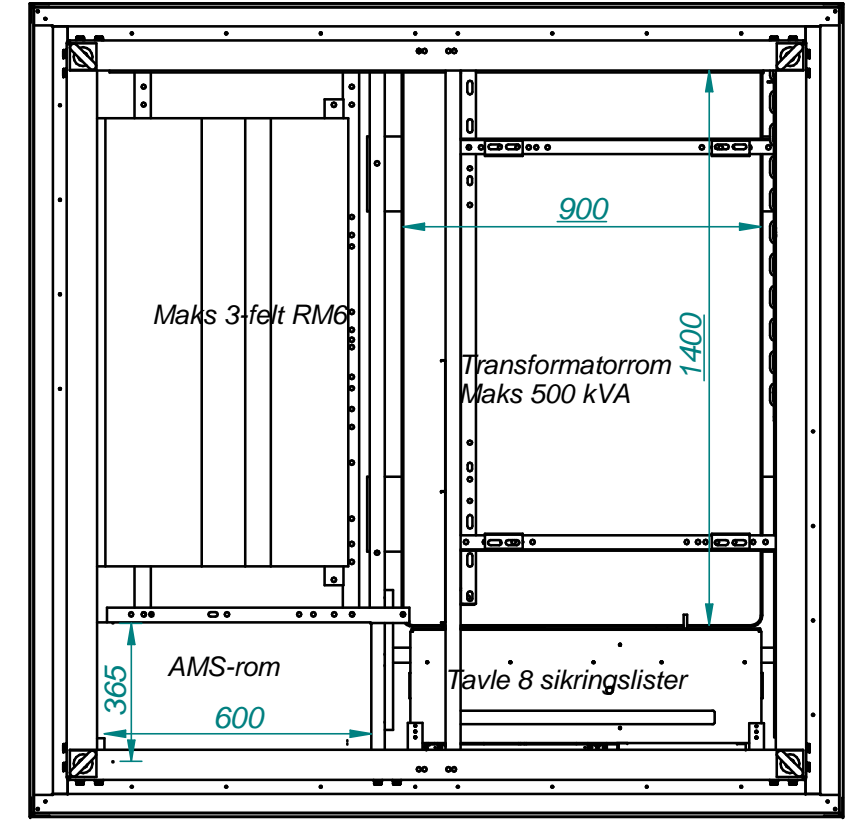

Art.nr. _____

Festørene for transport

Bakkenivå

FLEX3 kan også konfigureres med eget rom for AMS-utstyr / gatelys, se blad 2.

Maks vekt nettstasjon uten transformator: 1200 kg

1	Målskisse FLEX3	Målestokk	Tegn.sansig	10.04.13
		1:5 A3	Trac. Kfr.	
Erstattet for:		N-4364 A		
MØRE TRAFØ MØRE TRAFØ AS N-6230 SYKKYLVEN		Erstattet av:		

Art.nr.

FLEX3 med eget rom for AMS-utstyr / gatelys.
 HS-rommet reduseres til maks 3-felt RM6.

1	Målskisse FLEX3	Målestokk	Tegn.sansig	10.04.13
		1:5 A3	Trac.	
		Erstattet av:		
MØRE TRAFØ MØRE TRAFØ AS N-6230 SYKKYLVEN		N-4364 A		
		Erstattet av:		