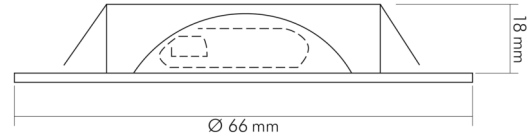

DATENBLATT

N 5020 COB LED gold 3,3W warmweiß

LED Möbeleinbauleuchte, COB LED

Artikelnummer	1850208479
GTIN	4044538045610

ENERGIEVERBRAUCHSKENNZEICHNUNG

Energieeffizienzklasse	G
Artikelnummer der Lichtquelle	1850208479
EPREL-Registrierungsnummer	947018

LICHTTECHNISCHE EIGENSCHAFTEN

Lichtkegel	extrem breitstrahlend >80°
Lichtquellentyp	DLS/NMLS
Ungebündeltes [NDLS] oder gebündeltes Licht [DLS]	DLS
Farbtemperatur	3000 K
Lichtfarbe	warmweiß
LED Effizienz	40 lm/W
Gesamtlichtstrom	190 lm
Nutzlichtstrom [Φuse]	120 lm
Nutzlichtstrom [Φuse] bezogen auf	schmalem Kegel (90°)
Ausstrahlwinkel	86°
Farbabstand [MacAdam]	3 SDCM
Farbwiedergabeindex Ra	95
Farbwiedergabeindex R9	78
Farbwertanteil [x]	0,44
Farbwertanteil [y]	0,403
Bildschirmarbeitsplatztauglich nach EN 12464-1	nein
Spitzen-Lichtstärke	94 cd

Eine Haftung für die von uns gelieferte Ware ist jedoch bei Vorliegen von natürlicher Abnutzung, Verschleiß sowie Verbrauch, insbesondere bei Betriebsmitteln LEDs etc. grundsätzlich ausgeschlossen und zwar auch dann, wenn diese bei Lieferung bereits mit der Ware verbunden sind. Angaben zur durchschnittlichen Lebensdauer und Lichtfarben dienen nur der Orientierung, sind unverbindlich und stellen keine Beschaffenheitsvereinbarung dar. Technische und gestalterische Änderungen im Zuge stetiger Produktentwicklungen vorbehalten. nobile AG – Wächtersbacher Str. 78 - 60386 Frankfurt/M. Germany - www.nobile.de

Stand:
07.11.2023
01:00:00