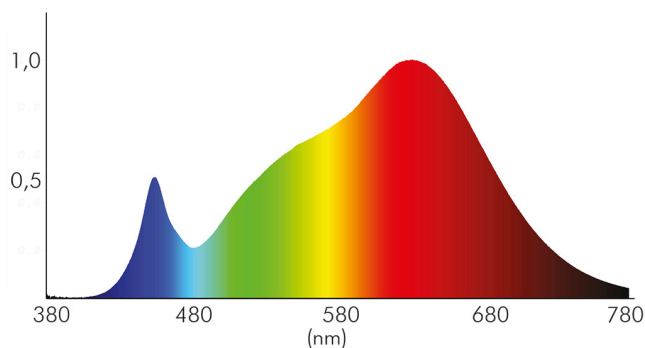

### LICHTTECHNISCHE EIGENSCHAFTEN

Lichtkegel	extrem breitstrahlend >80°
Lichtquellentyp	DLS/NMLS
Ungebündeltes [NDLS] oder gebündeltes Licht [DLS]	DLS
Farbtemperatur	3000 K
Lichtfarbe	warmweiß
LED Effizienz	40 lm/W
Gesamtlichtstrom	190 lm
Nutzlichtstrom [ $\Phi$ use]	120 lm
Nutzlichtstrom [ $\Phi$ use] bezogen auf	schmalem Kegel (90°)
Ausstrahlwinkel	86°
Farbabstand [MacAdam]	3 SDCM
Farbwiedergabeindex Ra	95
Farbwiedergabeindex R9	78
Farbwertanteil [x]	0,44
Farbwertanteil [y]	0,403
Bildschirmarbeitsplatztauglich nach EN 12464-1	nein
Spitzen-Lichtstärke	94 cd

Spektrale Strahlungsverteilung (250..800 nm) - Diagramm