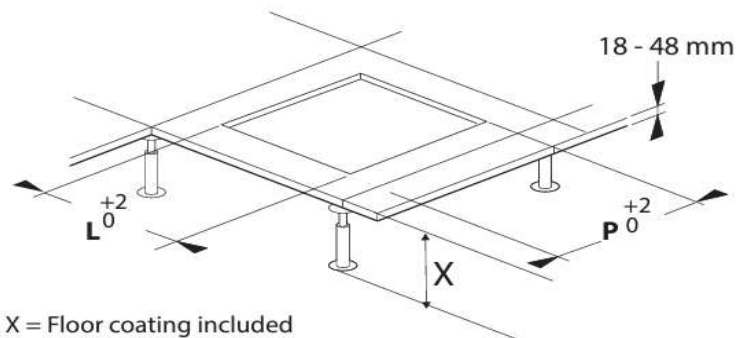

Gólfeining fyrir upphækkuð gólf, endalegt gólf slétt við gólfeiningu, enginn rammi.

Klár Lárétt gólfeining

Lárétt umgjörð 12-18-24M

Mosaic efni

Lok

Klár Lóðrétt gólfeining

Lóðrétt umgjörð 8-12-16M

Tengihlíf

Mosaic efni

Lok

X = Floor coating included

	P (mm)	L (mm)
8/12 M	265	182
12/18 M	265	220
16/24 M	265	265